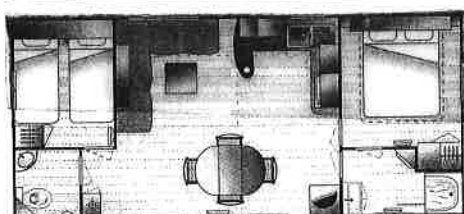

Mobil home confort 6pl : environ 30m²

Possibilité salon non central

*Mobil home O'HARA-TRIGANO 6pl : environ 31m²
Terrasse intégrée incluse*