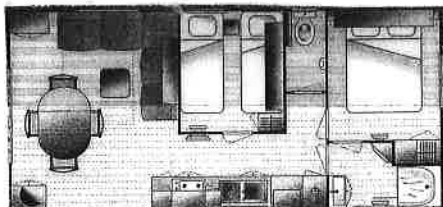

500€ pour le matériel et 150€ pour le forfait ménage

Argelès-sur-Mer le

Signature :

PLAN ET DESCRIPTIF DU MOBIL-HOME

Mobil home 4 pl. : environ 20m²

Possibilité salon central

Possibilité une chambre et couchage 3 et 4 dans le salon.

Mobil home 6 pl. : environ 24 m²

Possibilité salon central

Mobil home confort 6pl : environ 30m²

Possibilité salon non central

*Mobil home O'HARA-TRIGANO 6pl : environ 31m²
Terrasse intégrée incluse*

Mobil home O'hara ou Trigano 6 pl : environ 31 m²

ou avec îlot central

DESCRIPTIF Des MOBIL-HOMES

- ★ 1 chambre 1 lit double
- ★ 1 chambre 2 lits simples côte à côte (largeur 70,80 cm)
- ★ 1 Coin cuisine plaque $\frac{3}{4}$ feux, frigo top, évier et kit vaisselle
- ★ 1 Coin salon : banquette transformable couchage d'appoint 2 personnes) + table.
- ★ Salle de bains avec douche, lavabo et wc