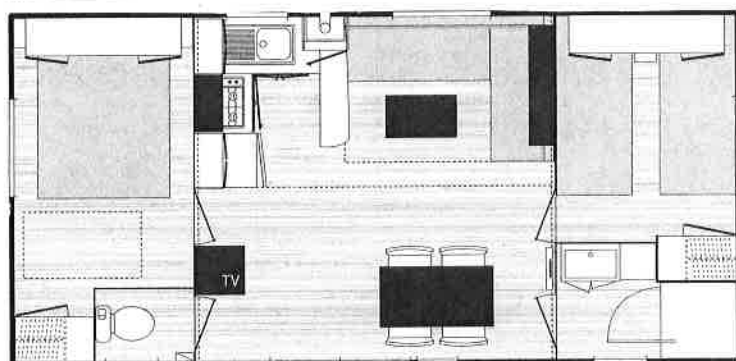

Mobil home 6 pl. : environ 24 m²

Possibilité salon central

Mobil home confort 6pl : environ 30m²

Possibilité salon non central

*Mobil home O'HARA-TRIGANO 6pl : environ 31m²
Terrasse intégrée incluse*

Mobil home O'hara ou Trigano 6 pl : environ 31 m²

ou avec îlot central

DESCRIPTIF Des MOBIL-HOMES

- ★ 1 chambre 1 lit double
- ★ 1 chambre 2 lits simples côte à côte (largeur 70,80 cm)
- ★ 1 Coin cuisine plaque $\frac{3}{4}$ feux, frigo top, évier et kit vaisselle
- ★ 1 Coin salon : banquette transformable couchage d'appoint 2 personnes) + table.
- ★ Salle de bains avec douche, lavabo et wc